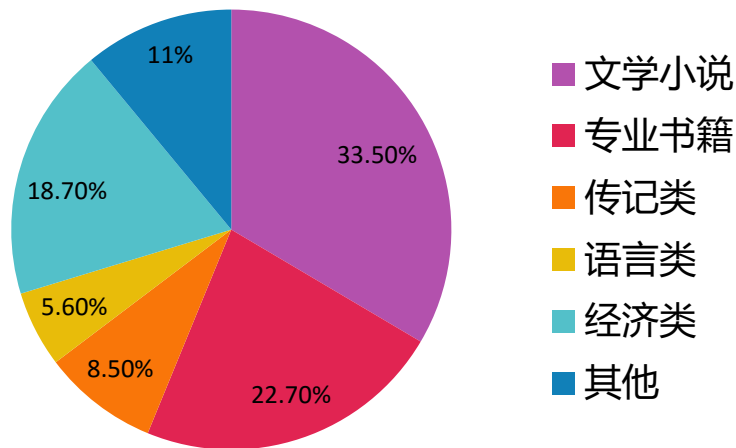

学习——逆水行舟，不进则退

据不完全统计（从图书馆网站的借阅目录中了解），两年内，班级平均阅读量达到65.24本，其中最多的是228本。

The screenshot shows the Beijing Normal University Library website interface. The top navigation bar includes links for 退出, 检索首页, 读者证卡, 参数设置, 结果列表, 检索历史, and 已存检索式. Below this, there are links for 消息, 过失, 个人需求文件, 定题服务需求文件, 更改口令, and 更新地址. The main content area shows a user's profile with tabs for 我的基本信息, 我的流通, 我的标签, 我的电子书架, and 检索首页. A table displays borrowing statistics:

点击可查看更多信息, 续借, 删除, 等等	
外借	0
借阅历史列表	228
预约请求	0
现金事务	0.00
当前过期外借欠款	0.00